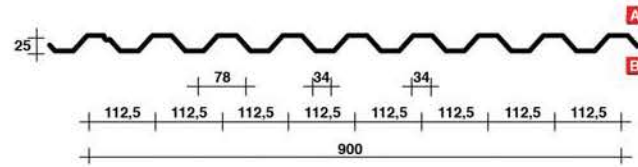

Policarbonato compatto

Greca 76/18 - GENUS 2000

GENUS 950

GENUS 1000

GENUS 900

misura standard
o altri valori
▲ a richiesta