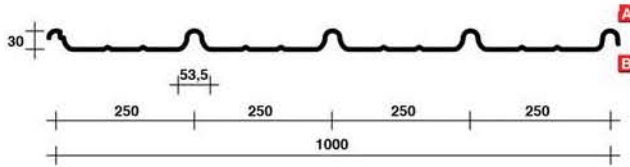

Policarbonato compatto

Greca 76/18 - GENUS 2000

GENUS 950

GENUS 1000

GENUS 900

misura standard
o altri valori
▲ a richiesta